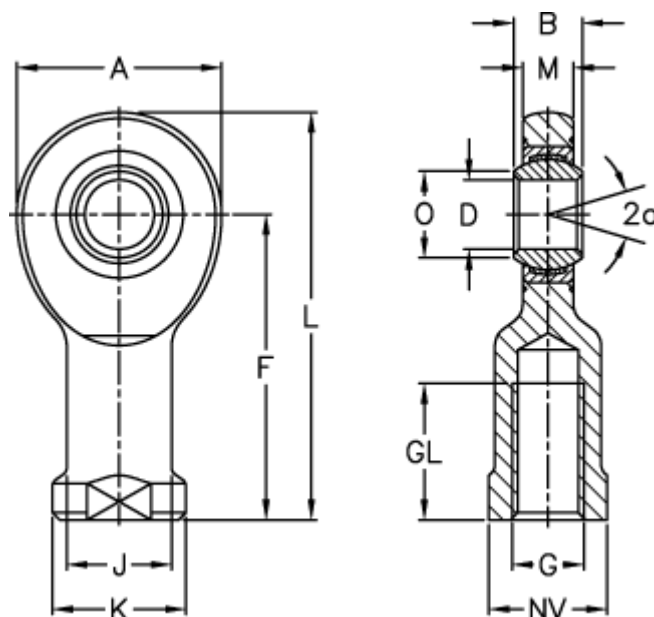

Varenummer: 03485045

Beskrivelse: Fluro Ledhoved EIL 45D-2RS

Mål

A	= 102	J	= 58
a (grader)	= 7	K	= 70
B	= 32	L	= 196
D	= 45	M	= 27
Dynamisk træk kN	= 240	NV	= 60
F	= 145	O	= 50.8
g	= M42x3	Statisk træk kN	= 263
GL	= 65	Vægt	= 2500